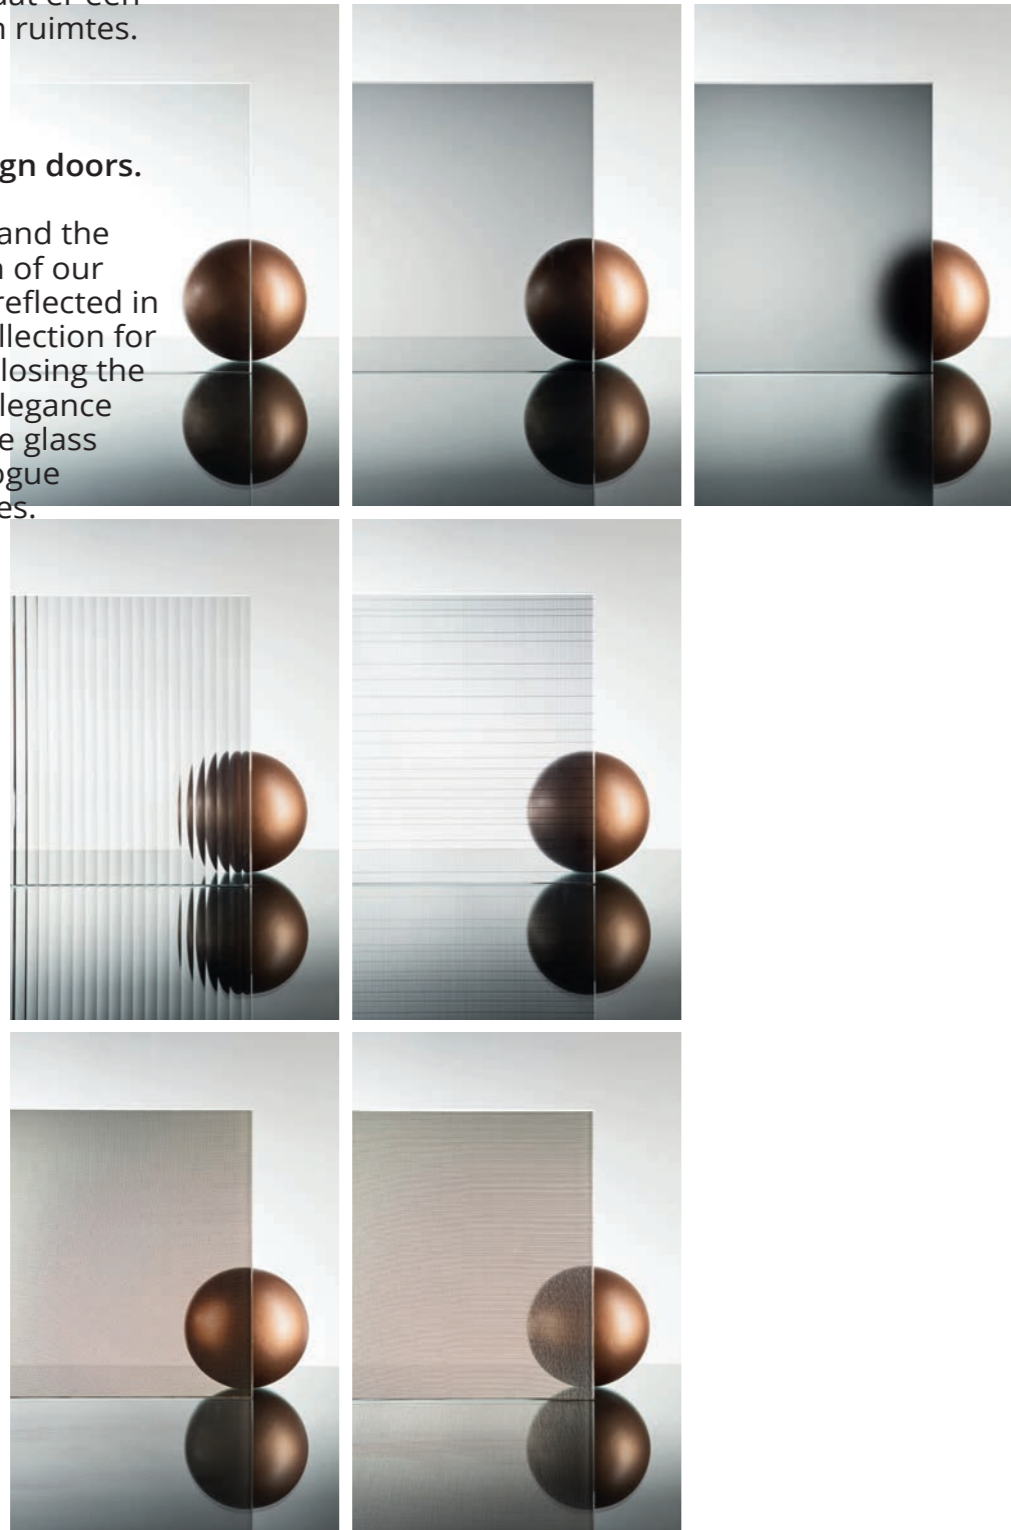

Italiaans design en de strenge selectie van onze leveranciers komen tot uiting in een volledige collectie voor het openen en sluiten van het interieur. Door de elegantie en licht van het glas ontstaat er een dialoog tussen ruimtes.

Solutions in glass, for design doors.

Italian design and the strict selection of our suppliers are reflected in a complete collection for opening and closing the interior. The elegance and light of the glass creates a dialogue between spaces.

Oplossingen met glas, voor designdeuren.

Glasdeuren

Glass doors

Q-Line

Draaideuren - swing doors

Draaideuren > 006
Swing doors

Q-Pivot

Taatsdeuren - pivot doors

Taatsdeuren > 014
Pivot doors

Q-Move

Schuifdeuren - sliding doors

Schuifdeursysteem
sliding system

Sky > 024
Plafondrails voor enkele of dubbele deur

Luce-S > 036
Plafondrails voor telescopische deuren (enkel of dubbel)

Luce-B > 036
Schuifdeurrails met koof voor telescopische deuren (enkel of dubbel)

Basic > 048
Schuifdeurrails met koof voor enkele of dubbele deur

Syntesis® > 060
Schuifdeursysteem voor enkele of dubbele in de wand schuivende deuren

Technische specificatie en afwerkingen

Technical specification and finishes

Q-Line Draaideuren > 070

Q-Pivot Taatsdeuren > 072

Q-Move Schuifdeuren > 074

Deurgarnituur > 076

Glasafwerkingen > 077