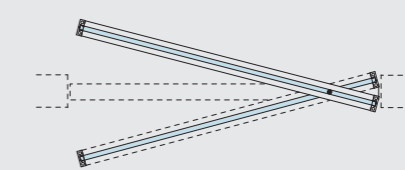

Pivot glass door

The glass pivot door with frame and bidirectional opening rotates about its vertical axis. The door can be as high as the ceiling and is specially designed for big spaces.

Taatsdeur zonder kozijn
Pivot door without frame

Hoogte tot 2700mm
Height up to 2700 mm

Taatsdeur met kozijn
Pivot door with frame

Bidirectionale deur

De bidirectionale opening, zowel duw als trek, is beschikbaar met of zonder zelfsluitend systeem.

Bidirectional door

The bidirectional opening, both push and pull is available with or without self closing system.

Taatsdeur zonder kozijn
Pivot door without frame

Breedte tot 1500mm
Width up to 1500 mm

Taatsdeur met kozijn
Pivot door with frame