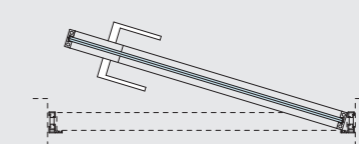

Enkeldeurs
Single

Breedte van 600 tot 1000mm
Width from 600 to 1000 mm