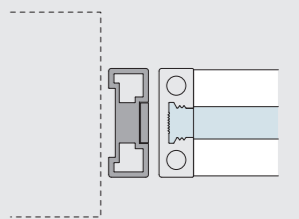

Q-Pivot Taatsdeur | Pivot door

Glazen taatsdeur met omlijsting

De glazen taatsdeur met omlijsting en bidirectionele opening, roteert om zijn verticale as. De deur kan plafondhoog zijn en is speciaal ontworpen voor grote ruimtes.

Pivot glass door

The glass pivot door with frame and bidirectional opening rotates about its vertical axis. The door can be as high as the ceiling and is specially designed for big spaces.

Hoogte tot 2700mm
Height up to 2700 mm

Bidirectionale deur

De bidirectionale opening, zowel duw als trek, is beschikbaar met of zonder zelfsluitend systeem.

Bidirectional door

The bidirectional opening, both push and pull is available with or without self closing system.

Breedte tot 1500mm
Width up to 1500 mm

Breedte tot 1500mm
Width up to 1500 mm

Afwerkingen kozijn

Frame finishes

LO01

Wit - White

LO20

Gebroken wit - Cloud

LM33

Champagne - Champagne

LM34

Bronz - Bronze

LM36

Antraciet - Graphite

LO12

Zwart - Black