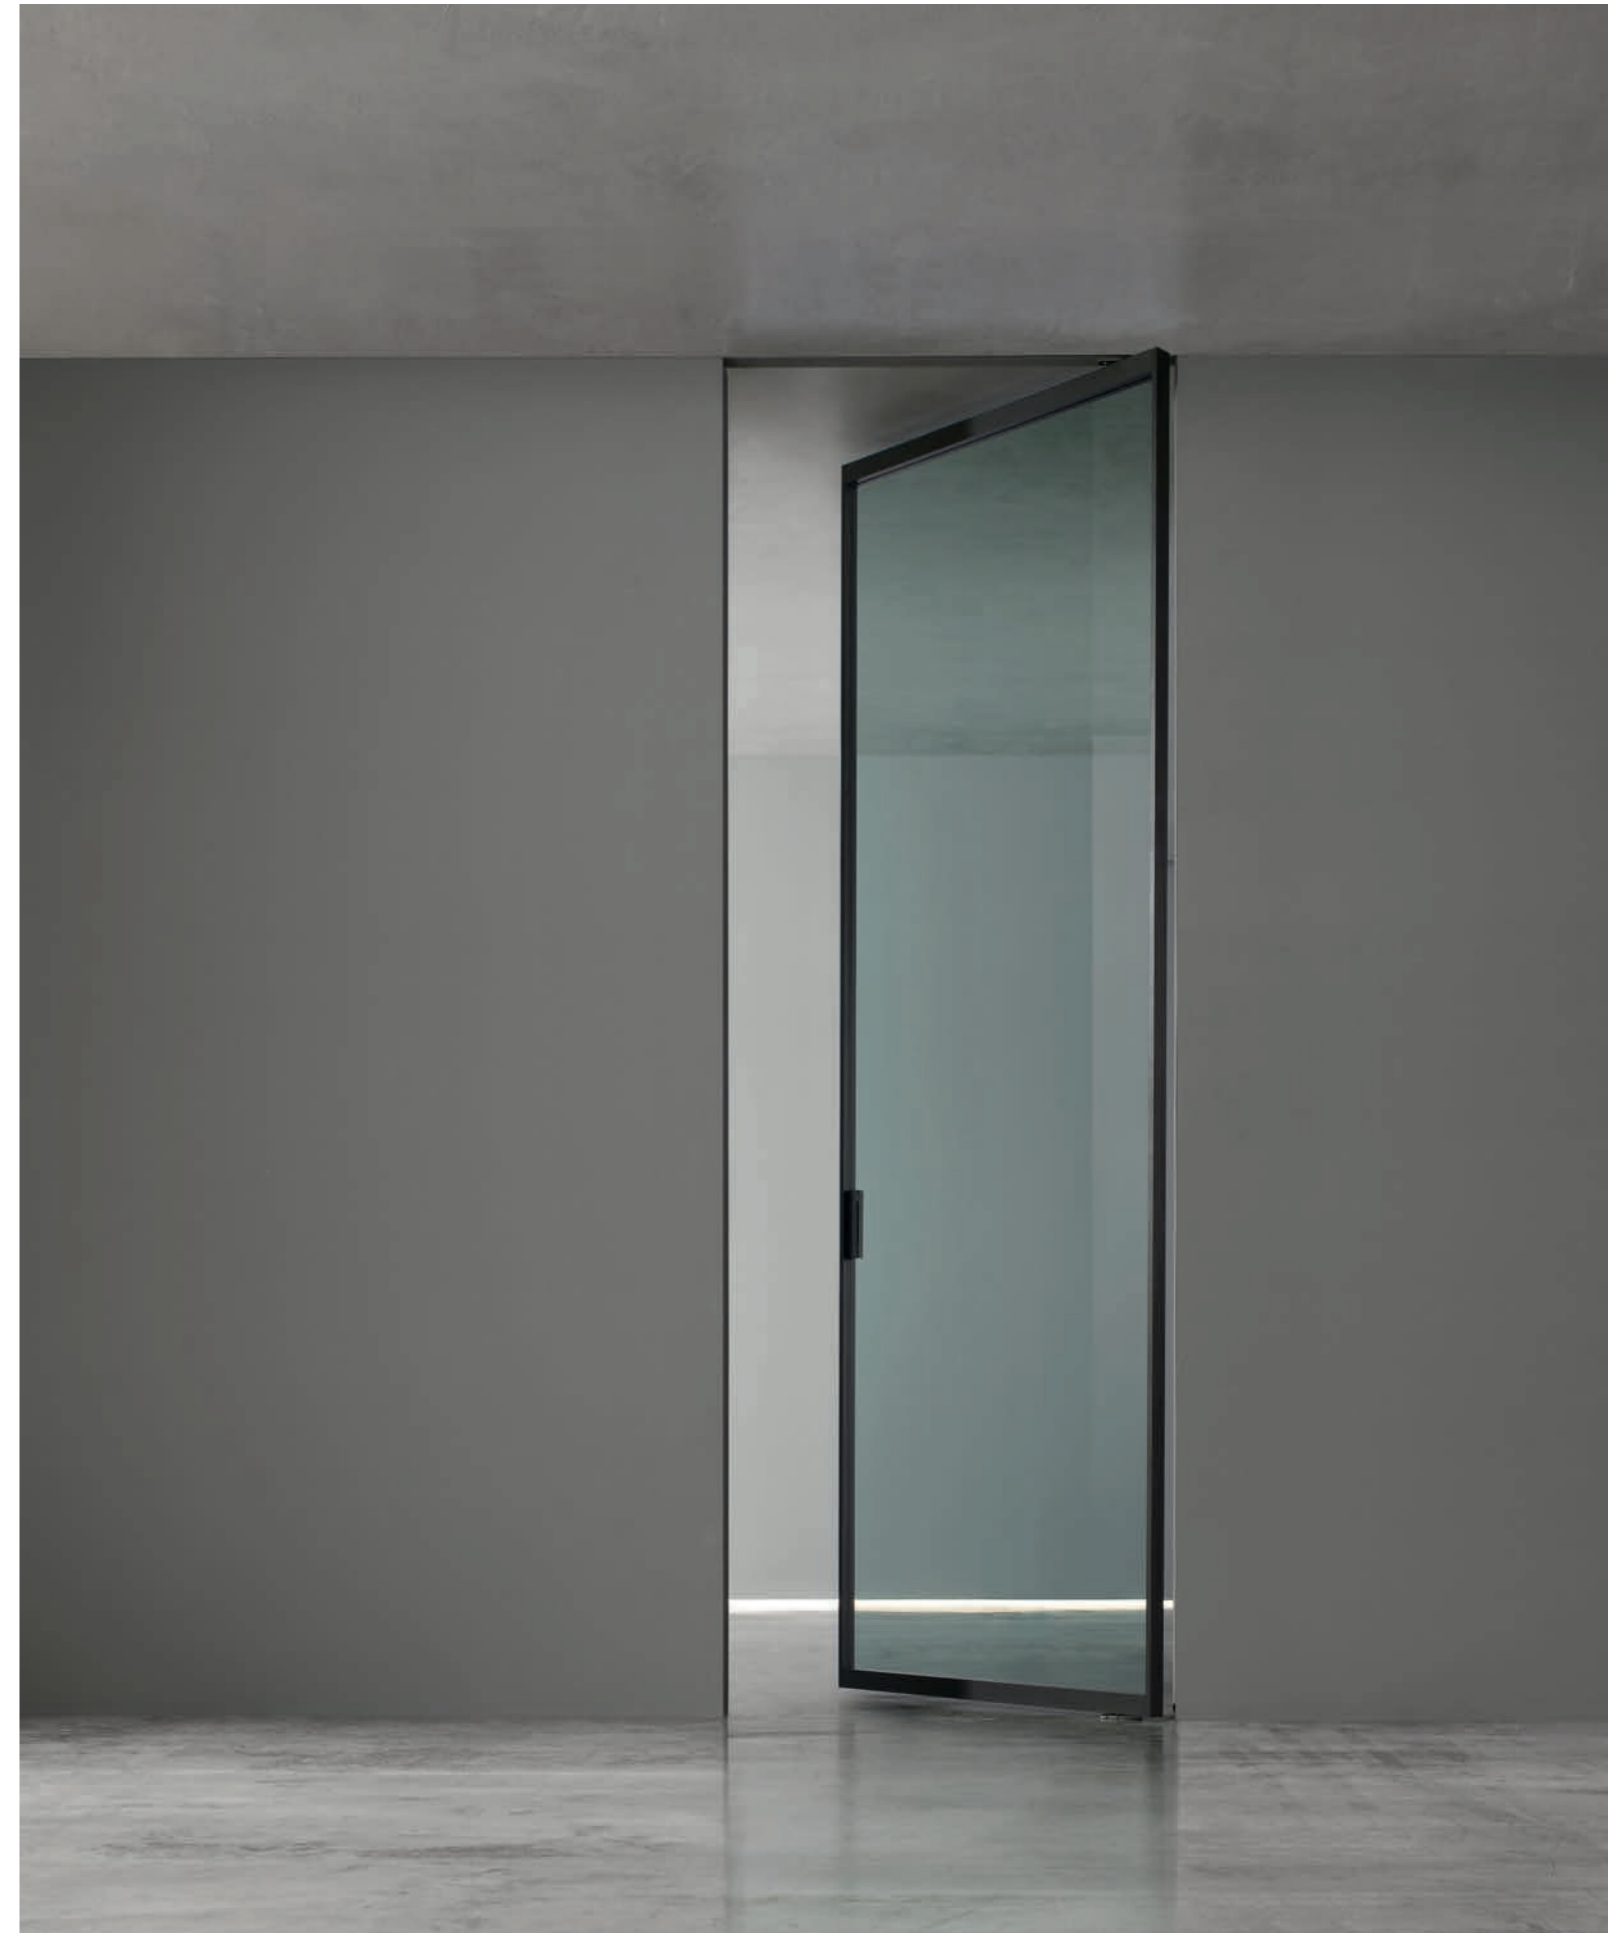

Q-Pivot
Taatsdeur | Pivot door

TYPE taatsdeur
DEUR met kozijn
HOOGTE tot 2700 mm

—
OPENING Pivot door
DOOR with frame
HEIGHT up to 2700 mm