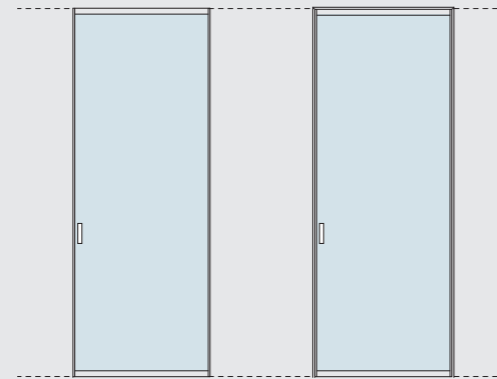

Zwart - Black

Q-Pivot Taatsdeur | Pivot door

Glazen taatsdeur met omlijsting

De glazen taatsdeur met omlijsting en bidirectionele opening, roteert om zijn verticale as. De deur kan plafondhoog zijn en is speciaal ontworpen voor grote ruimtes.

Pivot glass door

The glass pivot door with frame and bidirectional opening rotates about its vertical axis. The door can be as high as the ceiling and is specially designed for big spaces.

Taatsdeur zonder kozijn
Pivot door without frame