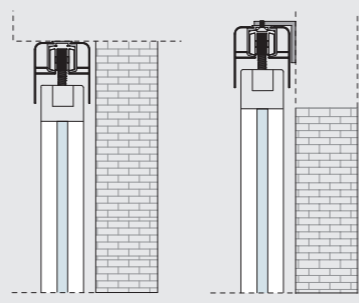

BASIC

Schuifdeurrails voor enkele of dubbele deuren, met koof.

Door with frame single or double with cover profile.