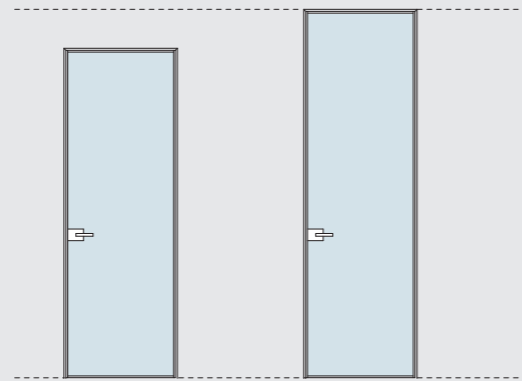

Q-Line Draaideur | Swing system

Glazen draaideur met aluminium omlijsting

Glazen deur met omlijsting beschikbaar in verschillende afwerkingen voor frisse en functionele deuren. Altijd met bovendorpel.

Glass swing door with frame

Glass door with frame suggested in several finishings for light but functional doors. Only available with upper beam.