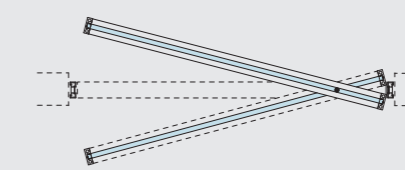

Pivot glass door

The glass pivot door with frame and bidirectional opening rotates about its vertical axis. The door can be as high as the ceiling and is specially designed for big spaces.

Taatsdeur zonder kozijn
Pivot door without frame

Hoogte tot 2700mm
Height up to 2700 mm

Taatsdeur met kozijn
Pivot door with frame

Bidirectionale deur

De bidirectionale opening, zowel duw als trek, is beschikbaar met of zonder zelfsluitend systeem.

Bidirectional door

The bidirectional opening, both push and pull is available with or without self closing system.

Taatsdeur zonder kozijn
Pivot door without frame

Breedte tot 1500mm
Width up to 1500 mm

Taatsdeur met kozijn
Pivot door with frame