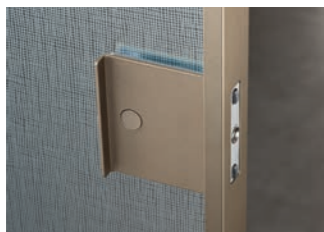

Q-150WC
Vrij/bezetslot met deurgreep
Lock with latch

Afwerking deurgrepen - Handles finishes

*Houten afwerking alleen voor schuifdeurgrepen L-50 en D-30 - Wood: only for handles L50 and D30 for Quadro sliding doors