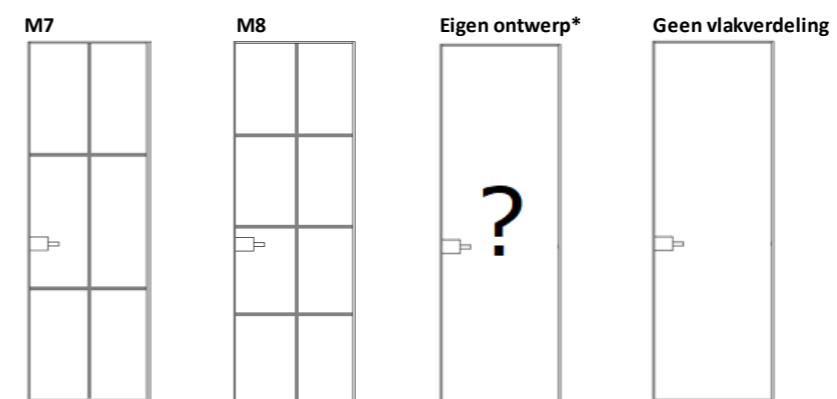

Bezoek onze showroom
Loosterweg 5, Voorhout

Neem contact op voor een afspraak
 E: info@marsica.eu
 T: 071 405 0050

Vlakverdelingen Marsica-Q - Frame inserts Marsica-Q

MARSICA Special Doors & Frames B.V.
Loosterweg 5
2215 TL Voorhout
Tel. +31 (0)71 4050050
info@marsica.eu www.marsica.eu