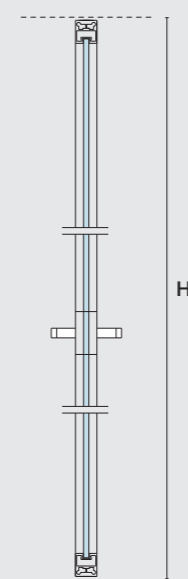

Zwart - Black

Q-Pivot Taatsdeur | Pivot door

Glazen taatsdeur met omlijsting

De glazen taatsdeur met omlijsting en bidirectionele opening, roteert om zijn verticale as. De deur kan plafondhoog zijn en is speciaal ontworpen voor grote ruimtes.

Pivot glass door

The glass pivot door with frame and bidirectional opening rotates about its vertical axis. The door can be as high as the ceiling and is specially designed for big spaces.

Taatsdeur zonder kozijn
Pivot door without frame