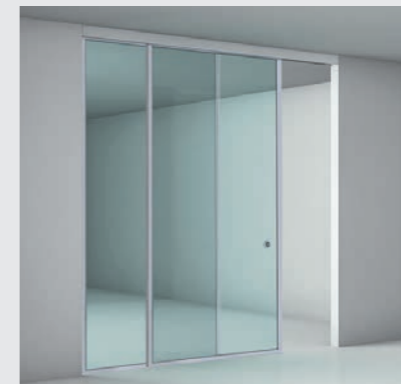

LUCE-B

Schuifdeurrails voor telescopische deuren, met koof.

Door with frame double with 2ways rail with cover profile.