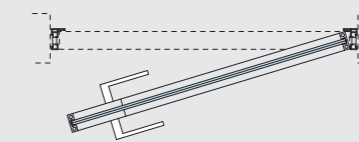

Enkeldeurs
Single

Breedte van 600 tot 1000mm
Width from 600 to 1000 mm

Duwversie

Q-Line is beschikbaar in een duwversie. De scharnierzijde kan links of rechts zijn.

Push door

Q-Line is available for single door with push opening. The opening toward the inner side can be right or left.