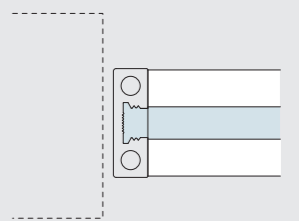

Pivot glass door

The glass pivot door with frame and bidirectional opening rotates about its vertical axis. The door can be as high as the ceiling and is specially designed for big spaces.

Taatsdeur zonder kozijn
Pivot door without frame

Hoogte tot 2700mm
Height up to 2700 mm

Taatsdeur met kozijn
Pivot door with frame

Bidirectionale deur

De bidirectionale opening, zowel duw als trek, is beschikbaar met of zonder zelfsluitend systeem.

Bidirectional door

The bidirectional opening, both push and pull is available with or without self closing system.

Taatsdeur zonder kozijn
Pivot door without frame

Breedte tot 1500mm
Width up to 1500 mm

Taatsdeur met kozijn
Pivot door with frame