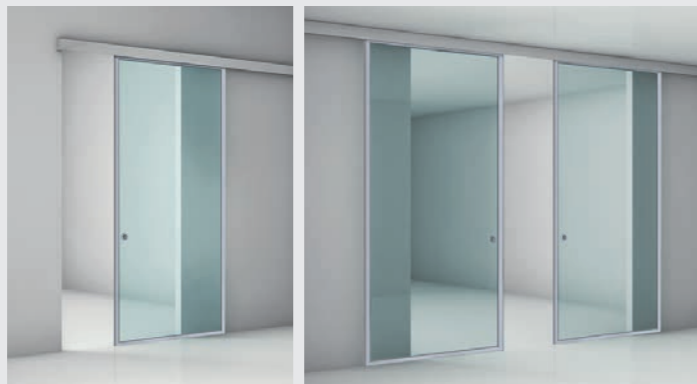

BASIC

Schuifdeurrails voor enkele of dubbele deuren, met koof.

Door with frame single or double with cover profile.