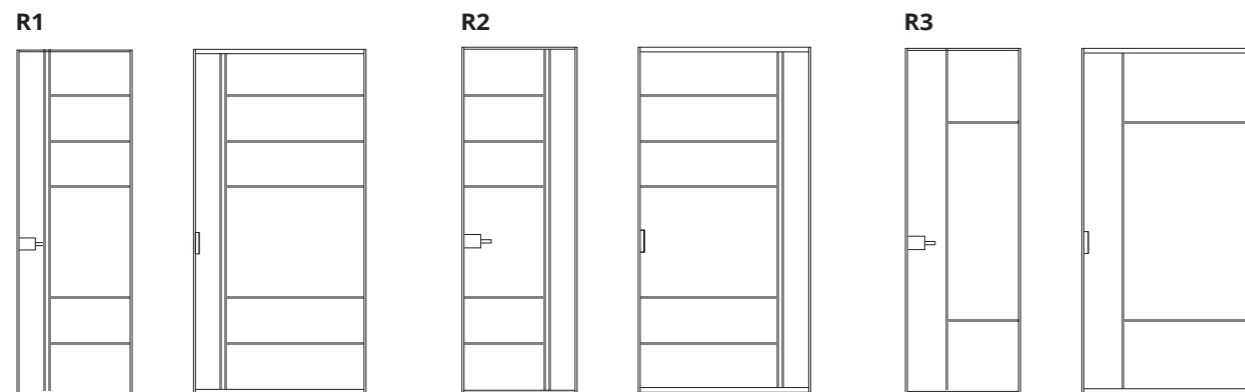

Vlakverdelingen Marsica-Q - Frame inserts Marsica-Q