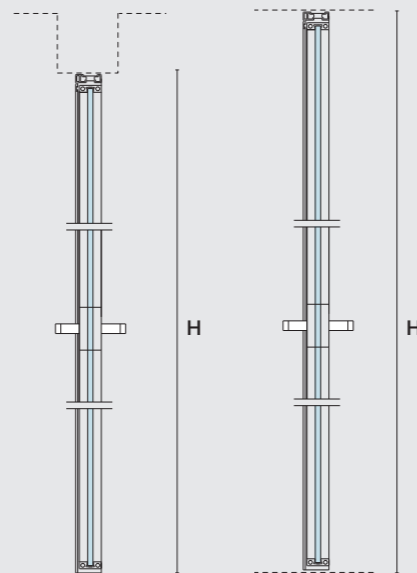

Tussen 2 muren
Between 2 walls

Plafondhoog
Ceiling

Hoogte van 2000 tot 2700 mm
Height from 2000 to 2700 mm

Trekversie

Q-Line is beschikbaar in een trekversie. De scharnierzijde kan links of rechts zijn.

Pull door