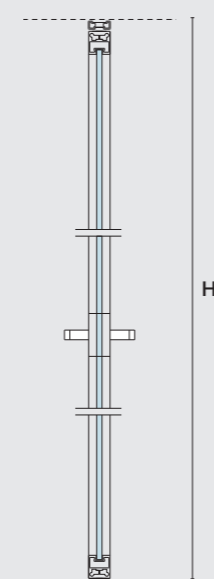

Zwart - Black

Q-Pivot Taatsdeur | Pivot door

Glazen taatsdeur met omlijsting

De glazen taatsdeur met omlijsting en bidirectionele opening, roteert om zijn verticale as. De deur kan plafondhoog zijn en is speciaal ontworpen voor grote ruimtes.

Pivot glass door

The glass pivot door with frame and bidirectional opening rotates about its vertical axis. The door can be as high as the ceiling and is specially designed for big spaces.

Taatsdeur zonder kozijn
Pivot door without frame

Hoogte tot 2700mm
Height up to 2700 mm

Taatsdeur met kozijn
Pivot door with frame

Bidirectionale deur

De bidirectionale opening, zowel duw als trek, is beschikbaar met of zonder zelfsluitend systeem.

Bidirectional door

The bidirectional opening, both push and pull is available with or without self closing system.

Taatsdeur zonder kozijn
Pivot door without frame

Breedte tot 1500mm
Width up to 1500 mm

Taatsdeur met kozijn
Pivot door with frame