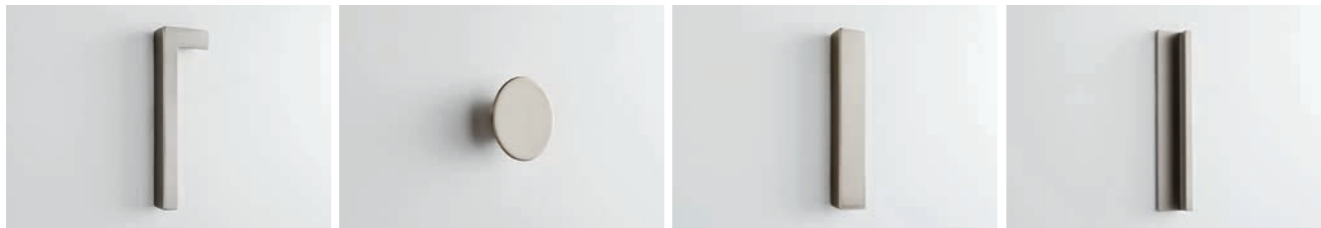

Marsica-Q Deurgrepen - Handles

Draaideuren - Swing doors

Q-120
Loopslot met deurgreep
Lock with handle

Q-120WC
Vrij/bezetslot met deurgreep
Lock with handle and latch

Schuifdeuren - Sliding doors

L-50*

P-19