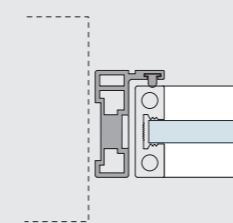

Pull door

Q-Line is available for single door with pull opening. The opening toward the outer side can be right or left.

Pleisterwerk – Gipskarton
Brickwall - Plasterboard