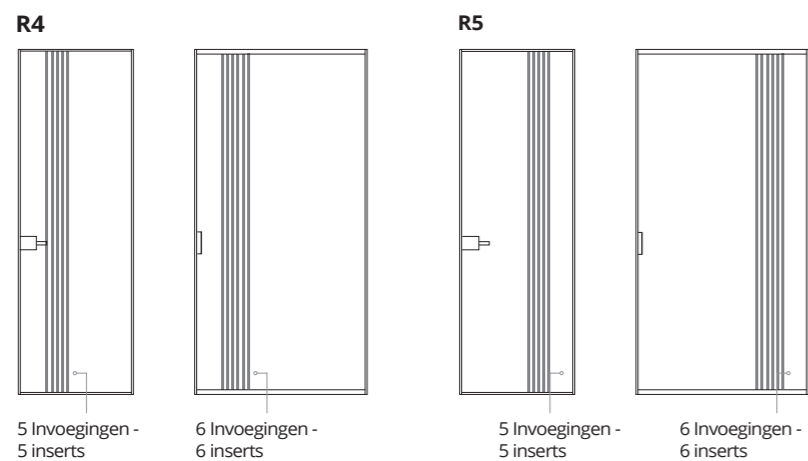

Bezoek onze showroom
Loosterweg 5, Voorhout

Neem contact op voor een afspraak
 E: info@marsica.eu
 T: 071 405 0050

Vlakverdelingen Marsica-Q - Frame inserts Marsica-Q

MARSICA Special Doors & Frames B.V.
Loosterweg 5
2215 TL Voorhout
Tel. +31 (0)71 4050050
info@marsica.eu www.marsica.eu