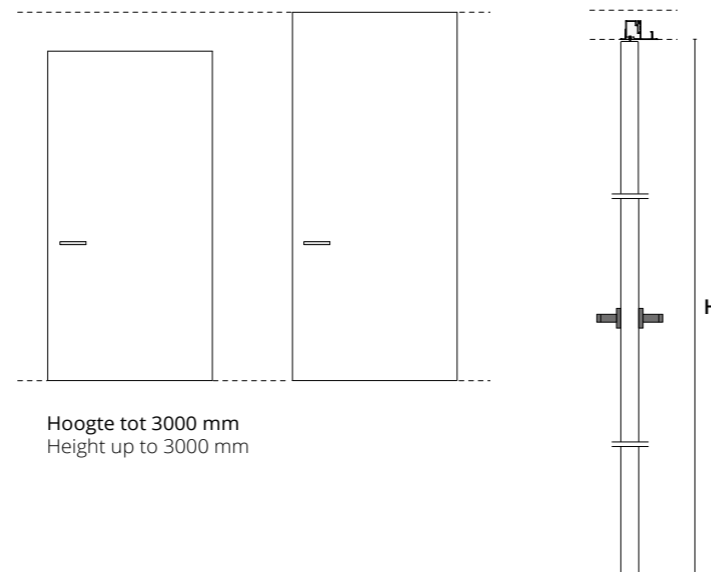

Dubbele deur
Double

Breedte van 1200 tot 1800 mm
Width from 1200 to 1800 mm

Duwversie

W-frame is beschikbaar in een versie waarbij je de deur vanaf de vlakke kant van je afduwt. De opening kan rechts of links zijn.

Dubbele deur
Double

Breedte van 1200 tot 1800 mm
Width from 1200 to 1800 mm

W-Pivot Taatsdeur | Pivot door B 52

Taatsdeur met zowel duw- als trekopening

B52 met bidirectionele opening en een deurdikte van 52 mm draait om zijn verticale as en kan zowel naar rechts als naar links worden geopend. B52 is ook plafondhoog mogelijk.

Bidirectional pivot door

B52 with bidirectional opening and thickness of 52 mm turns around its vertical axis and can be opened on both sides, right and left. Bidirectional pivot is available also till the ceiling with beam.