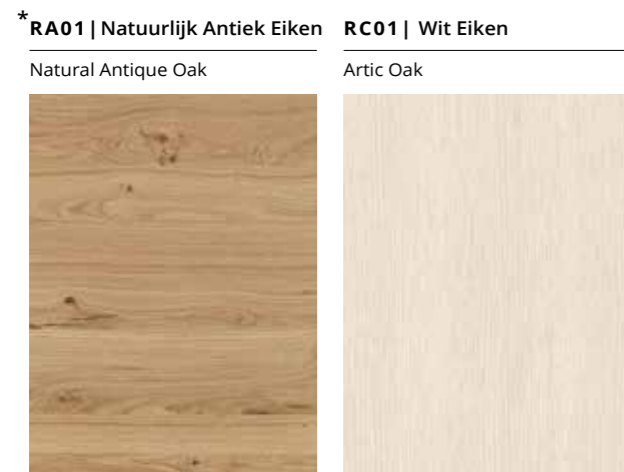

Syntesis®

In de wand schuivend voor enkele of dubbele deur
Single or double sliding door into the wall

Materialen, afwerkingen en deurgarnituur

Houtfineer | Wood Veneer

Essenfineer | Matè Ash

* Gelakt eiken | Lacquered Oak