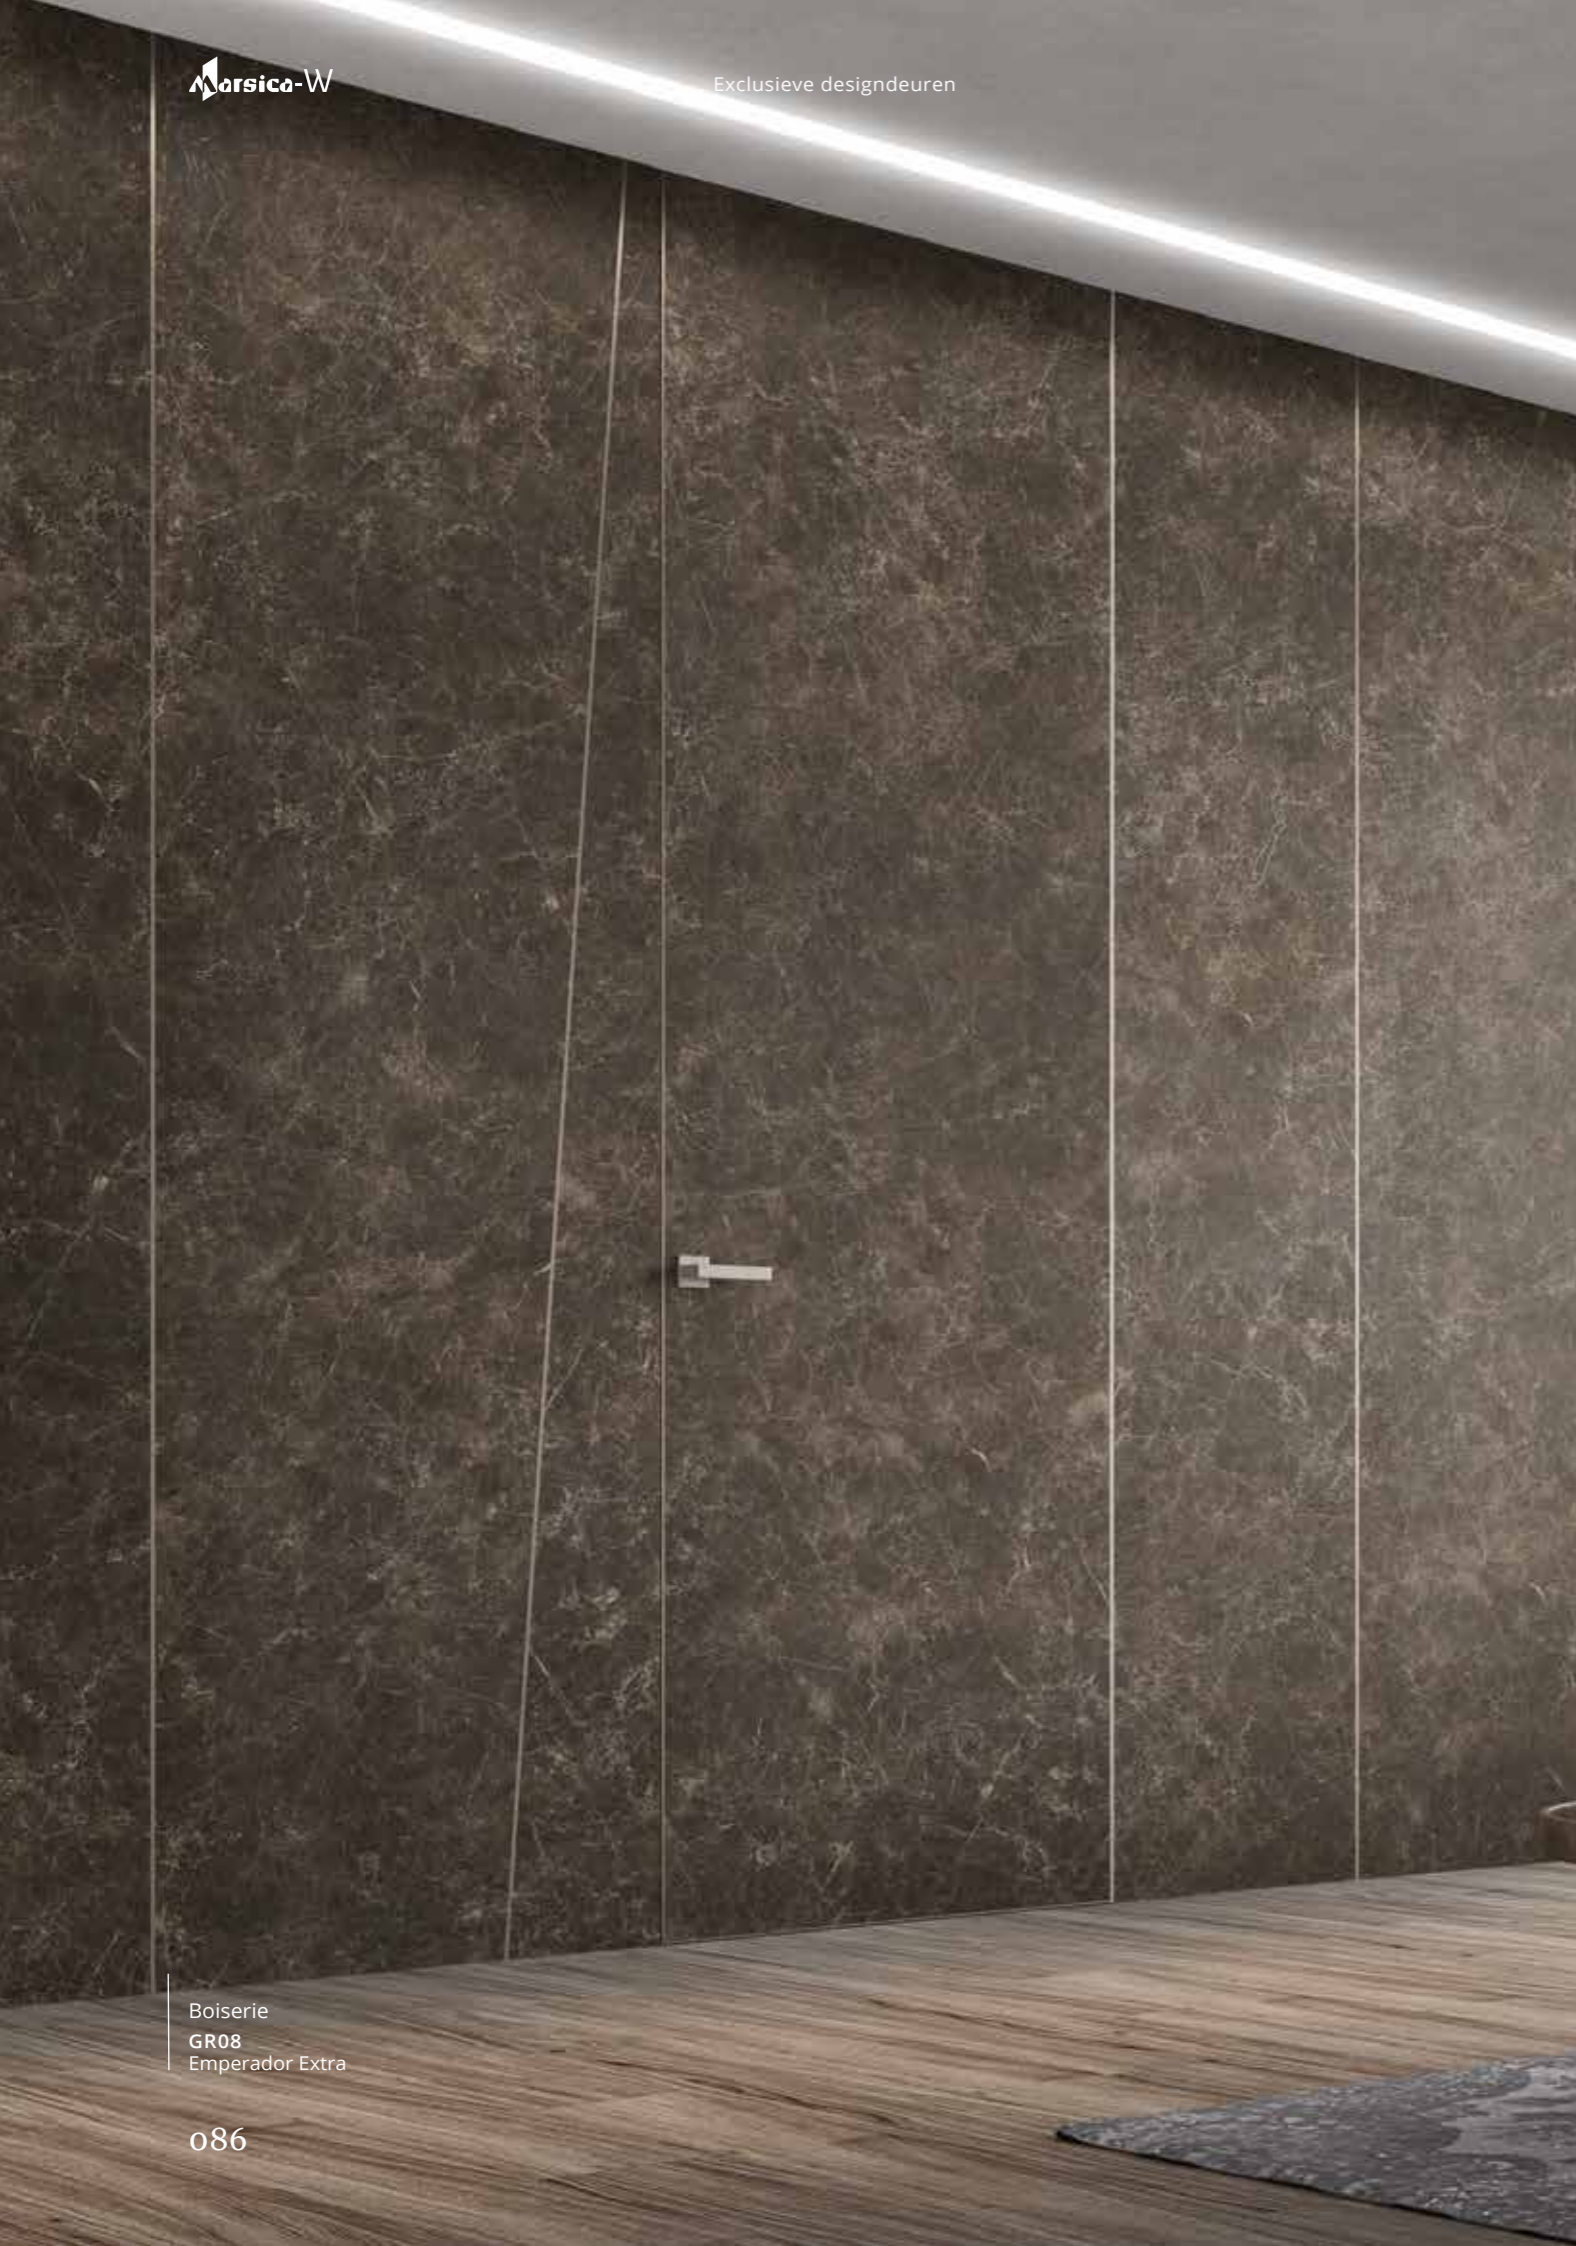

Complete look voor gelijke omgevingen

Boiserie
NC01
Amerikaans noten met spiegels | American Walnut with mirrors

Boiserie
RN01
Natuurlijk Eiken | Natural Oak

Boiserie
FM06
Geborsteld Essen Donkerbruin | Matè Ash Tobacco