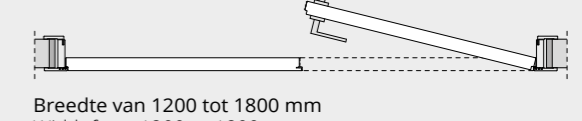

Dubbele deur
Double

Breedte van 1200 tot 1800 mm
Width from 1200 to 1800 mm

W-Pivot Taatsdeur | Pivot door B 52

Taatsdeur met zowel duw- als trekopening

B52 met bidirectionele opening en een deurdikte van 52 mm draait om zijn verticale as en kan zowel naar rechts als naar links worden geopend. B52 is ook plafondhoog mogelijk.