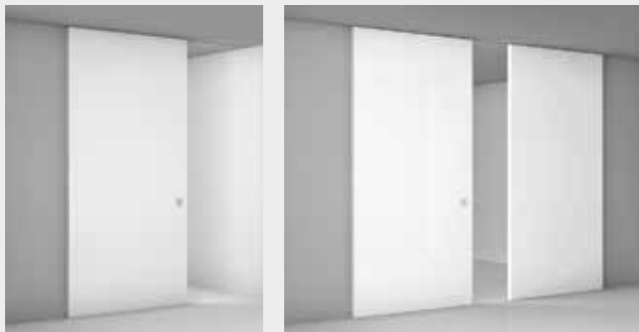

Installatie van overige panelen
Installation of following panels

W-Move Schuifdeur | Sliding door

Sky

Enkel of dubbel met ingebouwde plafonrails
Single or double sliding door with built-in rail

Multy

Vóór de wand schuivend systeem met ingenieus design
Single or double sliding door with sliding system on wheels