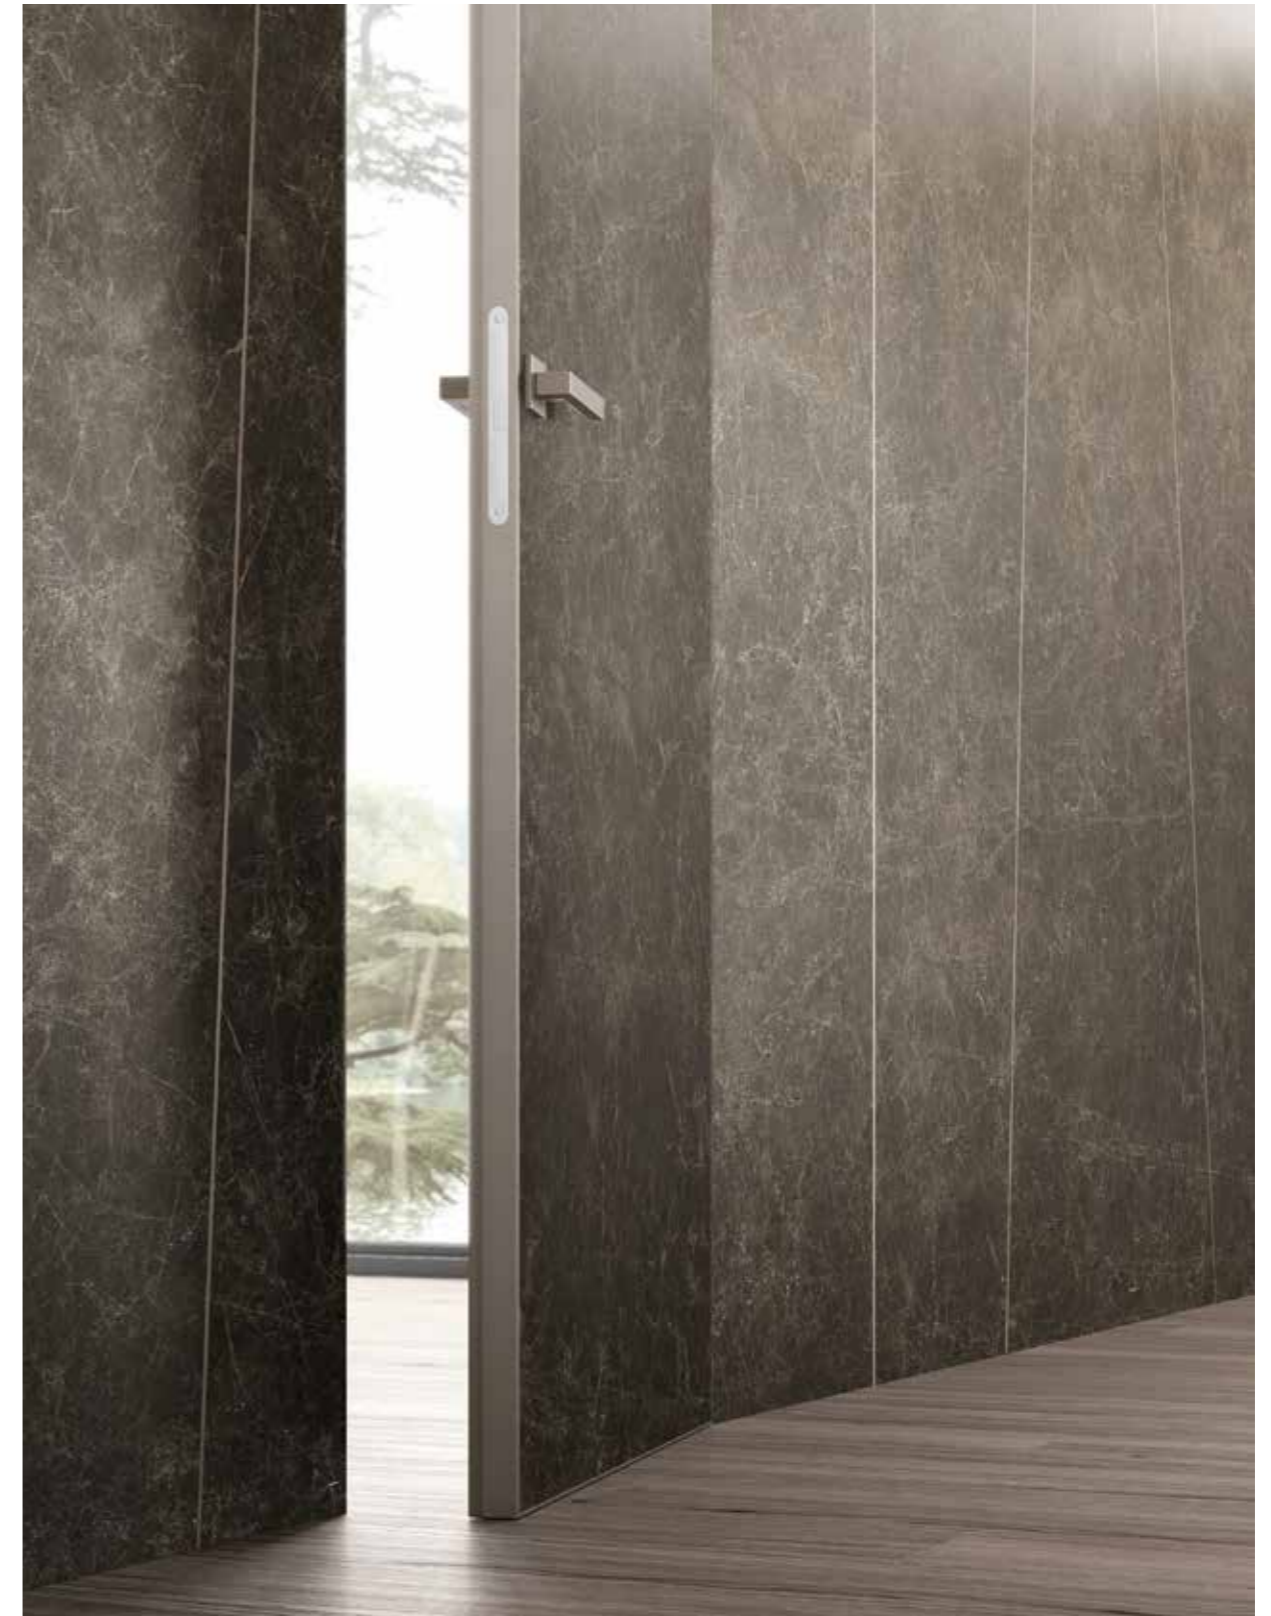

Boiserie met onzichtbare draaideur
Boiserie with flushed swing door