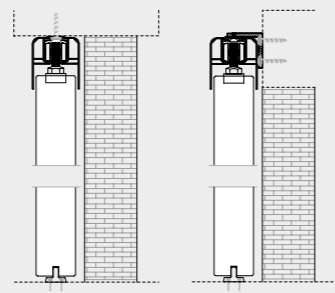

Basic

Schuifdeurrails en koef voor enkele of dubbele deur
Single or double sliding door with cover-profile