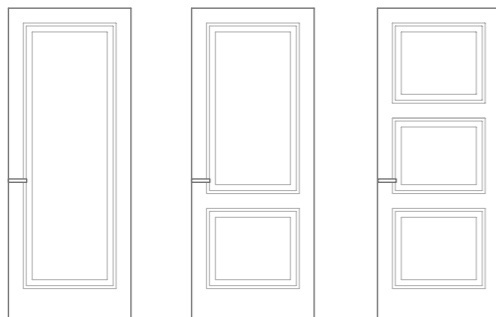

W-Line **Queen** | Onzichtbare draaideur met klassieke lijnen

Queen | Flushed door with classic lines

Een klassieke deur in een modern jasje

Model Queen is een pantograaf deur met traditionele lijnen, verkrijgbaar in 3 versies. Altijd met een onzichtbaar kozijn en verdekte scharnieren. De decoratieve look die het minimalisme van de onzichtbare deur verrijkt met stijl heeft als resultaat een deur met een tijdloos karakter.

A classic door with a modern look

Model Queen is a pantograph door with traditional lines, available in 3 versions. Always with an invisible frame and concealed hinges. The decorative look that enriches the minimalism of the invisible door with style results in a door with a timeless character.

BESCHIKBARE VERSIES MODEL QUEEN

Available versions model Queen

Queen-1

Queen-2

Queen-3