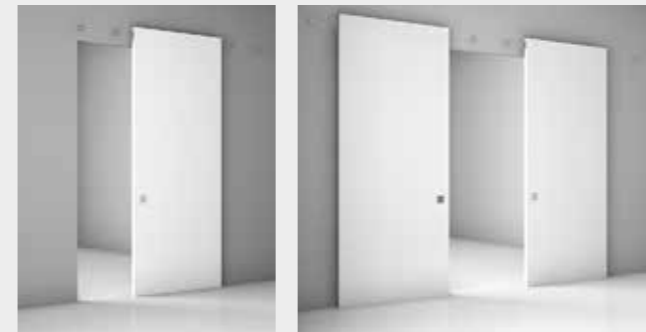

Installatie van overige panelen
Installation of following panels

W-Move Schuifdeur | Sliding door

Sky

Enkel of dubbel met ingebouwde plafonrails
Single or double sliding door with built-in rail

Multy

Vóór de wand schuivend systeem met ingenieus design
Single or double sliding door with sliding system on wheels

Basic

Schuifdeurrails en koef voor enkele of dubbele deur
Single or double sliding door with cover-profile

Magic

Schuifstelsel (vóór de wand) dat onzichtbaar is
Single or double sliding door with hidden rail