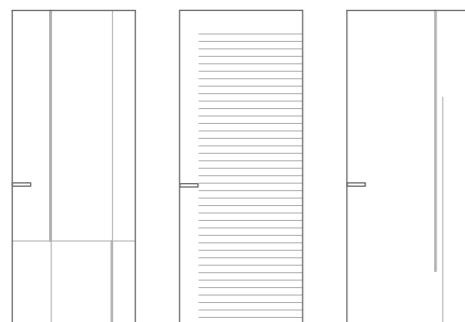

W-Line King | Onzichtbare draaideur met moderne lijnen

King | Flushed door with modern lines

Het lijnenspel geeft een uniek karakter aan de deur

Model King is een deur met moderne freeslijnen, verkrijgbaar in 3 versies. De lijnen lopen door het vlakke oppervlak van de deur. Zowel horizontaal als verticaal en elkaar kruisend met verschillende dieptes, vormen en maten. Het is een deur die zijn sporen nalaat in een ruimte.

The lines give a unique character to the door

Model King is a door with modern engravings, available in 3 versions. The lines run through the flat surface of the door. Both horizontally and vertically and intersecting with different depths, shapes and sizes. It is a door that leaves its mark in a room.

**Een ontwerp
geboren door
het doorkruisen
van grenzen**

BESCHIKBARE VERSIES MODEL KING

Available versions model King

King-1

King-2

King-3