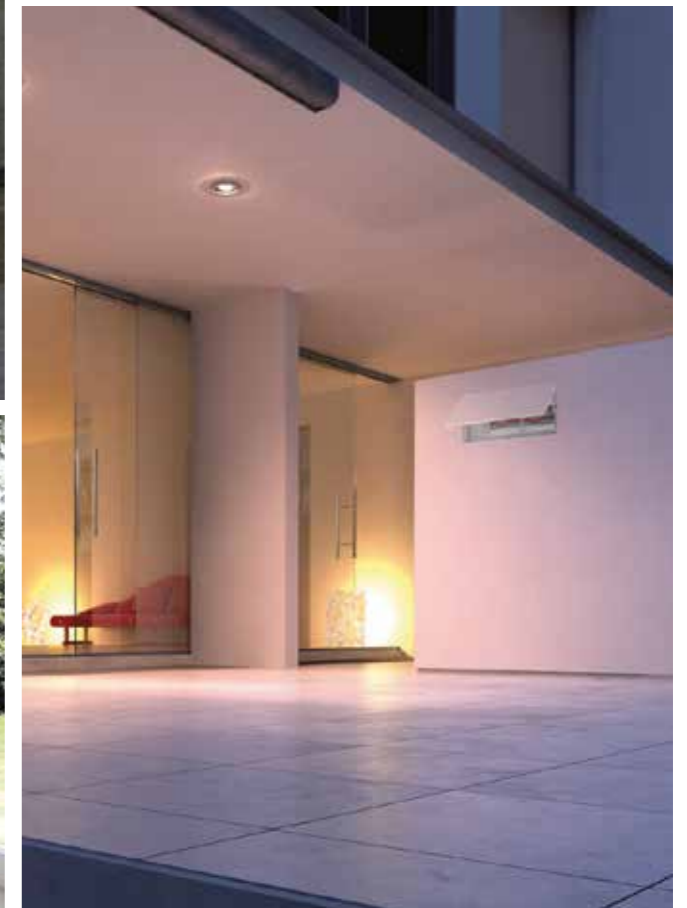

Onzichtbare opbergers voor iedere toepassing

De onzichtbare opberger is een nieuwe trend die inspeelt op het minimalistische interieur. De onzichtbare kastsystemen gaan op in de wand waardoor spullen netjes opgeborgen kunnen worden en technische ruimtes discreet kunnen worden weggewerkt. Standaard voorzien van push-pull opening.

Invisible save-space system every situation

This invisible storage system is a new trend that responds to the minimalist interior. The invisible cabinet systems are integrated into the wall, so that items can be neatly stored and technical areas can be discreetly concealed. Standard with push-pull opening.