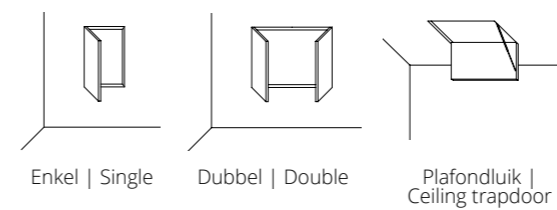

pull/bottom-hinged/ceiling trapdoor/vasistas

Onzichtbare opbergers voor iedere toepassing

De onzichtbare opberger is een nieuwe trend die inspeelt op het minimalistische interieur. De onzichtbare kastsystemen gaan op in de wand waardoor spullen netjes opgeborgen kunnen worden en technische ruimtes discreet kunnen worden weggewerkt. Standaard voorzien van push-pull opening.

Invisible save-space system every situation

This invisible storage system is a new trend that responds to the minimalist interior. The invisible cabinet systems are integrated into the wall, so that items can be neatly stored and technical areas can be discreetly concealed. Standard with push-pull opening.