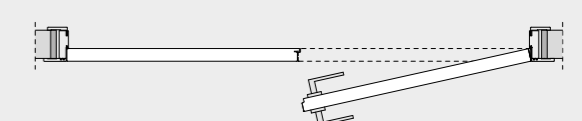

Dubbele deur
Double

Breedte van 1200 tot 1800 mm
Width from 1200 to 1800 mm

Duwversie

W-frame is beschikbaar in een versie waarbij je de deur vanaf de vlakke kant van je afduwt. De opening kan rechts of links zijn.