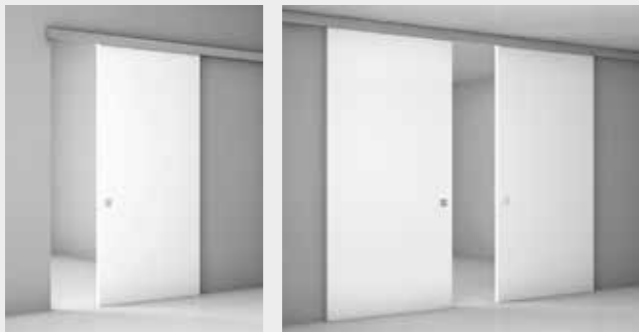

Basic

Schuifdeurrails en koef voor enkele of dubbele deur
Single or double sliding door with cover-profile