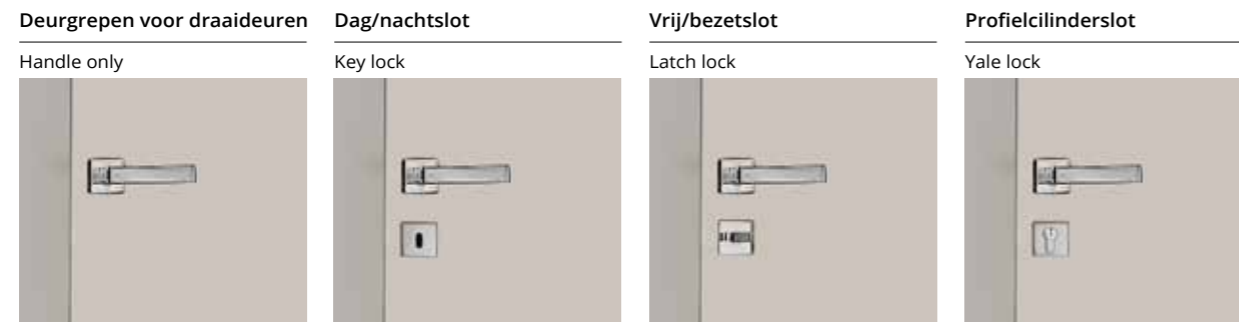

FI20 | Gold Flowers

Gold

FI60 | Black Flowers

Black

Deurgrepen voor draaideuren | Handles - swing doors

Infinito

H. 1050

H. 200 Kort|Short