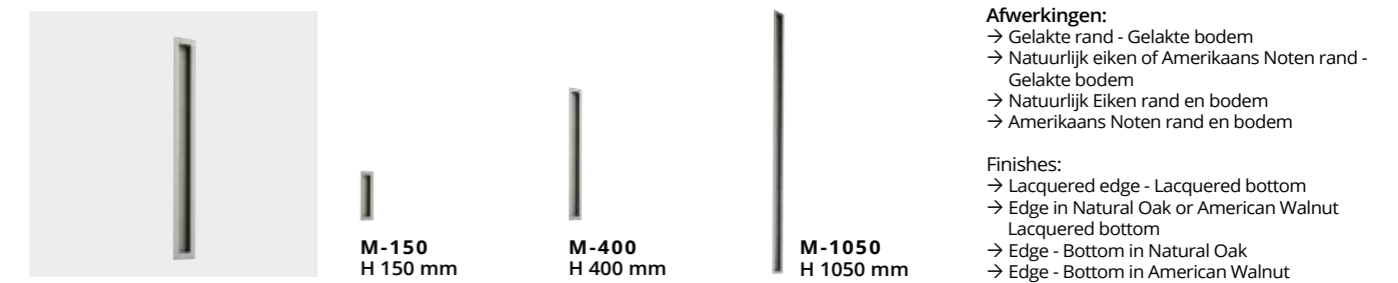

Deurgrepen voor schuifdeuren | Handles - swing doors

R-10 Deurgreep / handle

Deurgrepen voor schuifdeuren | Handles - sliding doors

S-68

Rondò T-48

Ring Q-65

M-150/M-400/M-1050

R-10 Deurgreep / handle