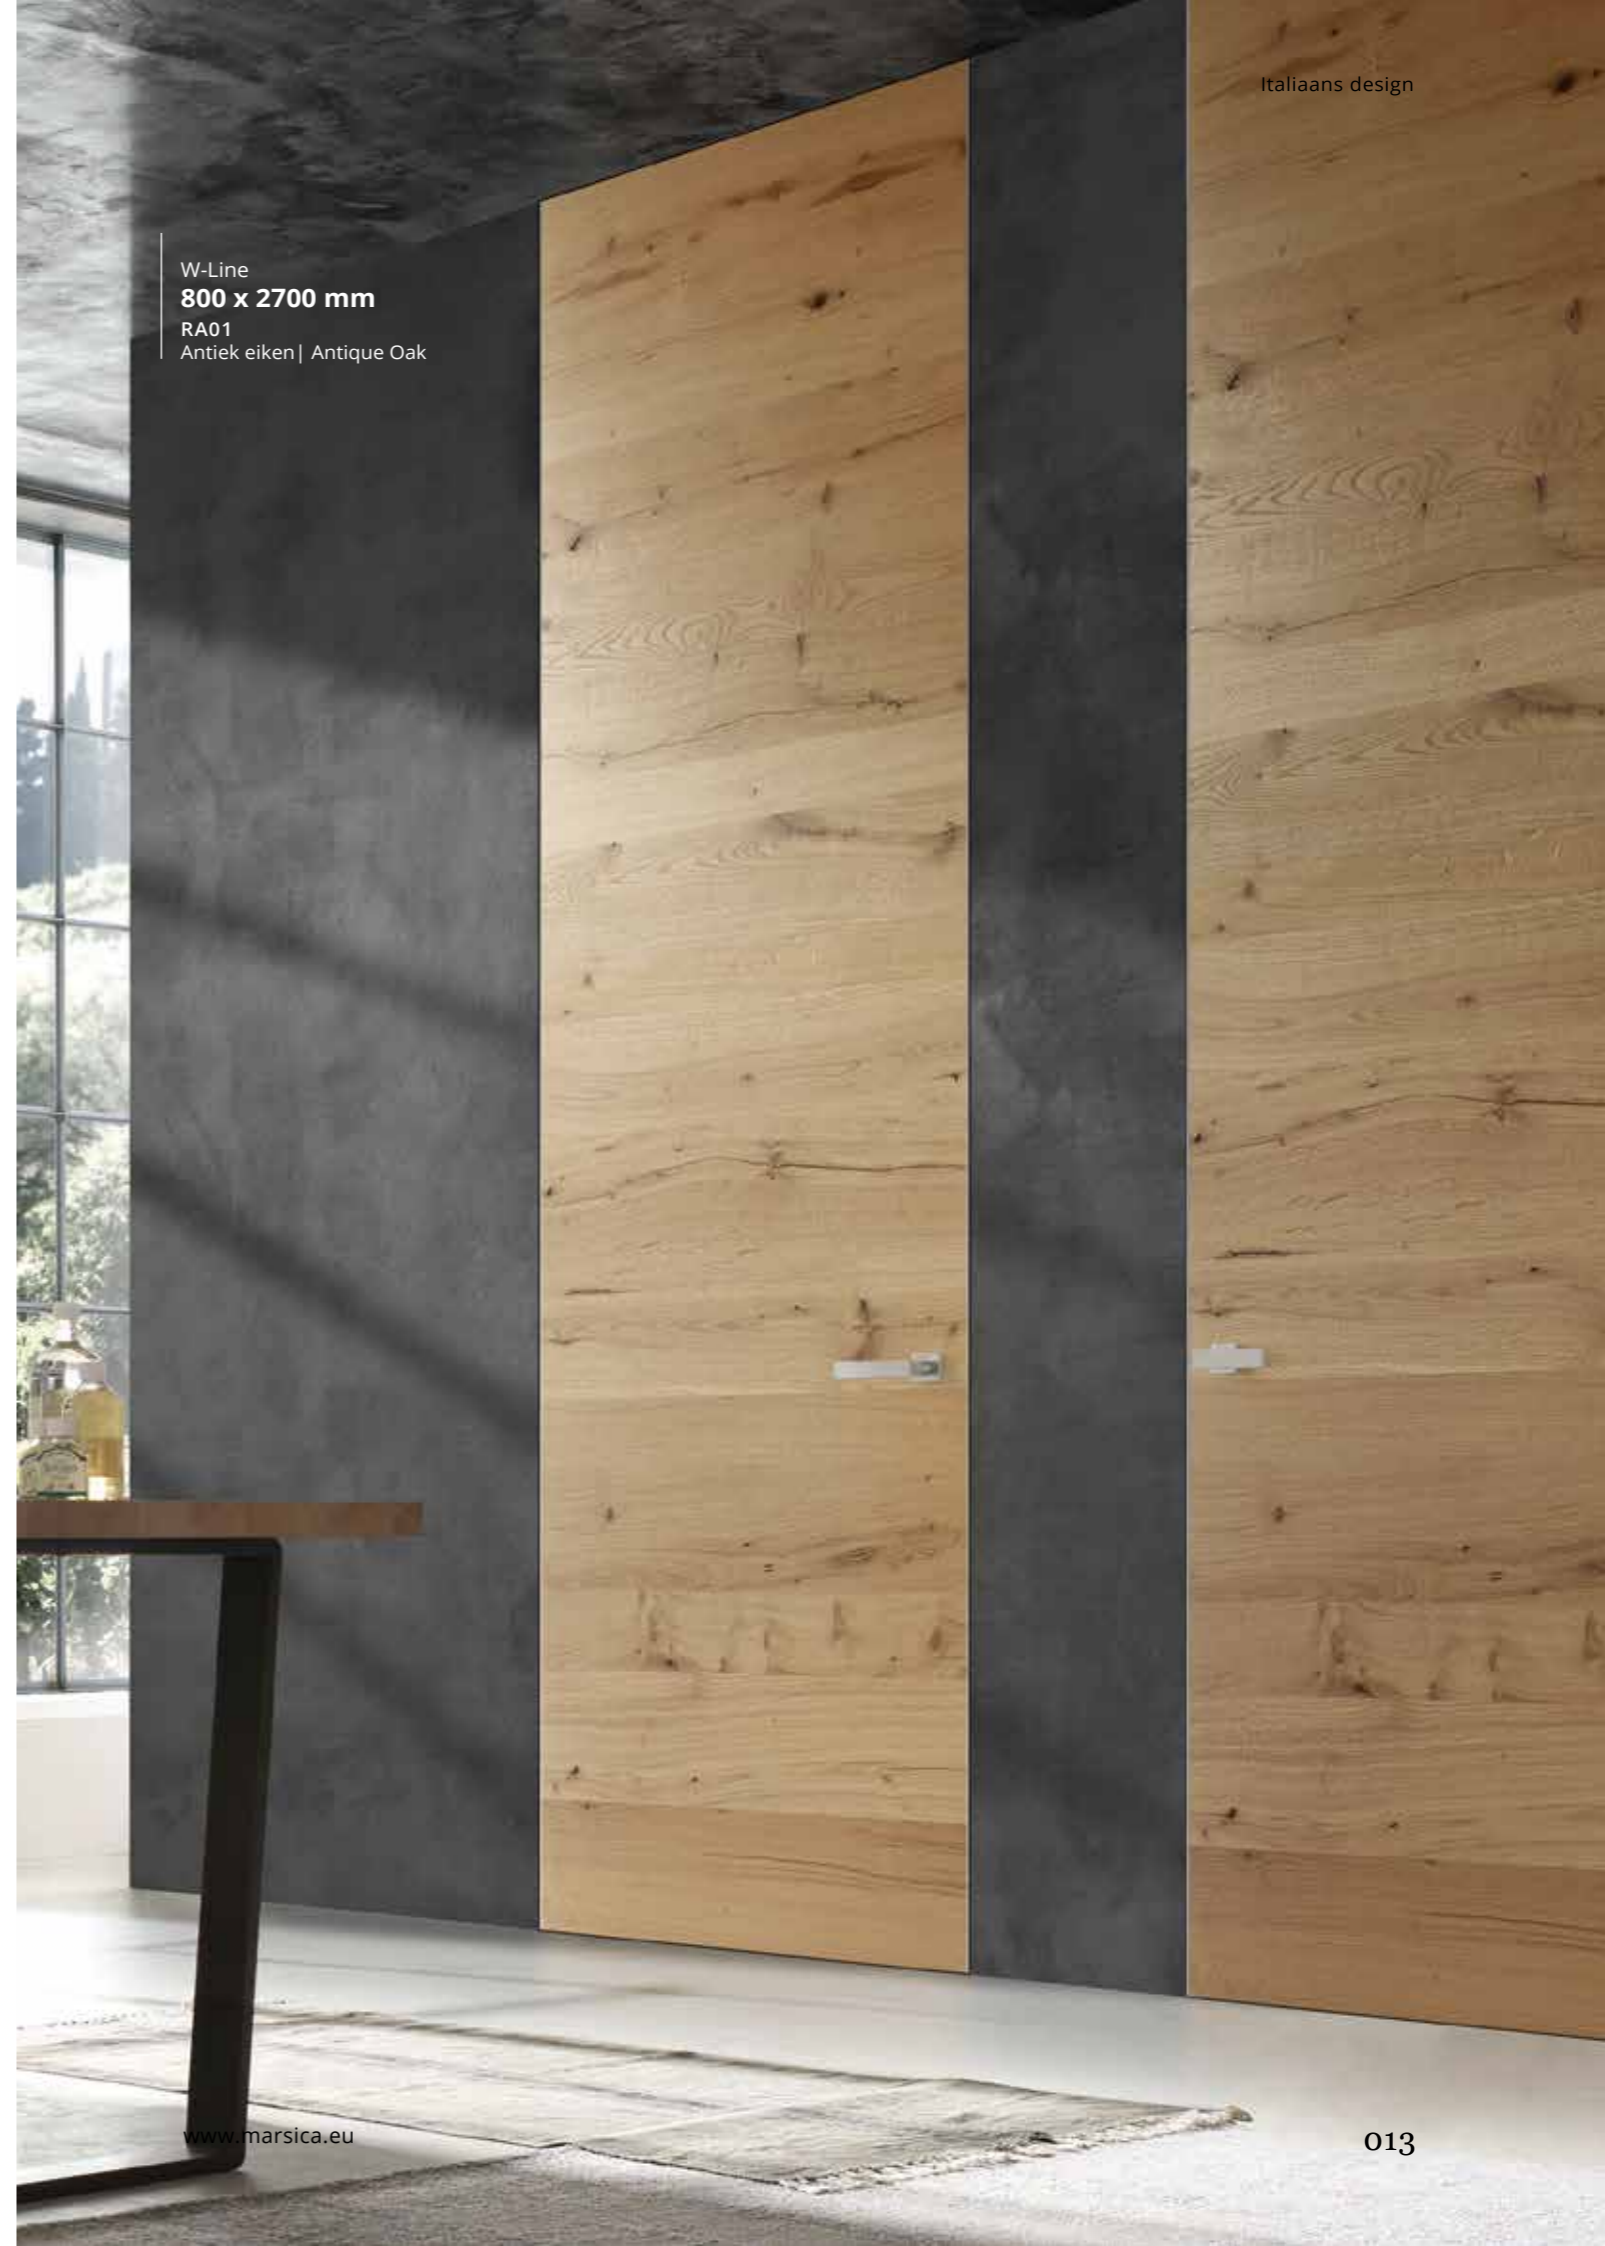

W-Line
800 x 2700 mm
RA01
Antiek eiken | Antique Oak