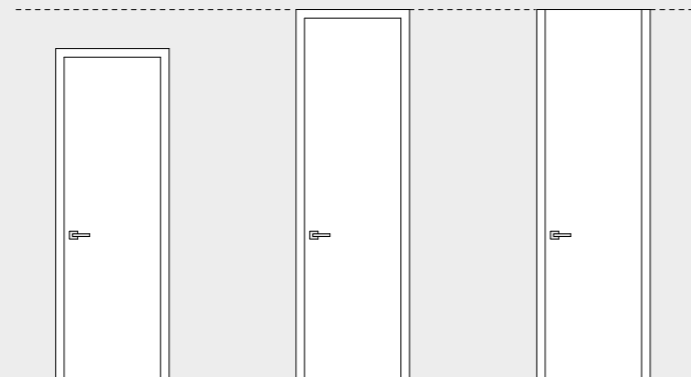

Breedte van 1200 tot 1800 mm
Width from 1200 to 1800 mm

W-Frame

Verdekte draaideur met kozijn | Concealed swing door with frame

Verdekte draaideur met kozijn

W-Frame is een deur met een slank kozijn die in lijn ligt met de deur. W-Line deuren kunnen reiken tot aan het plafond, met of zonder traverse, om zodat het klassieke kozijn toch voldoet aan moderne verwachtingen.

Swing door with jamb

B-Frame is the door with a thin jamb. It keeps an alignment. The height of B-Frame can reach the ceiling, with or without the upper beam, in order to match classical jamb to modern solutions.