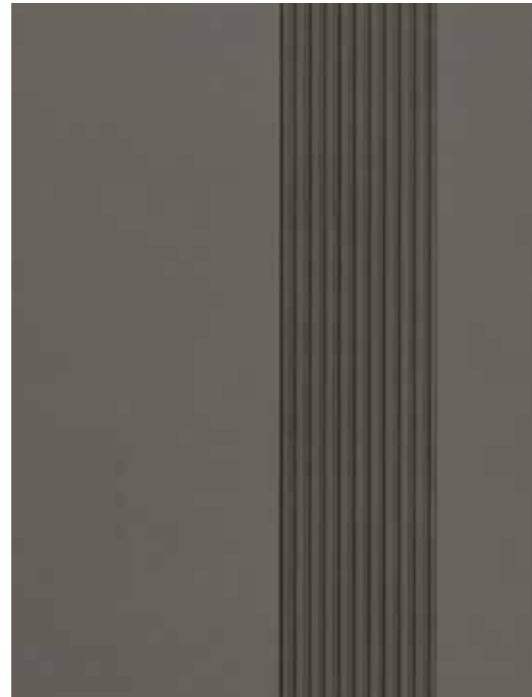

Een deur waarvan de verschillende stijlen te voelen zijn. Het gladde oppervlak van de deur is verrijkt met verticale stroken die een golvend effect geven en een aangenaam visueel en voelbaar contrast creëren.

A combination of contrasting visual and tactile effects

A door whose different styles can be touched. The smooth surface of the door is enriched with vertical strips that give a wavy effect and create a pleasant visual and tactile contrast.

Een combinatie van contrasterende visuele en aanraakbare effecten

Model Twist met Grijs Mat Gelakte Verticale Houten Stroken
Model Twist with Slate Lacquered Wooden Vertical Inserts