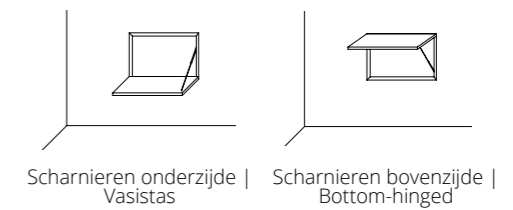

pull/bottom-hinged/ceiling trapdoor/vasistas

Onzichtbare opbergers voor iedere toepassing

De onzichtbare opberger is een nieuwe trend die inspeelt op het minimalistische interieur. De onzichtbare kastsystemen gaan op in de wand waardoor spullen netjes opgeborgen kunnen worden en technische ruimtes discreet kunnen worden weggewerkt. Standaard voorzien van push-pull opening.

Invisible save-space system every situation

This invisible storage system is a new trend that responds to the minimalist interior. The invisible cabinet systems are integrated into the wall, so that items can be neatly stored and technical areas can be discreetly concealed. Standard with push-pull opening.