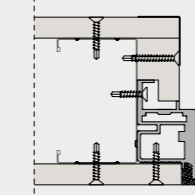

Gipskarton
Plasterboard