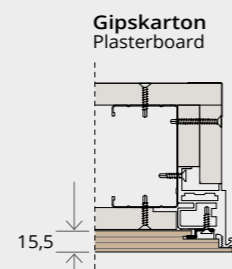

Gipskarton
Plasterboard

Gipskarton
Plasterboard