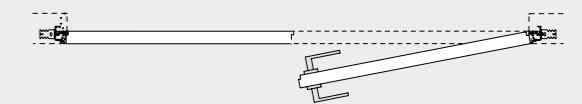

Dubbele deur
Double

Breedte van 1200 tot 1800 mm
Width from 1200 to 1800 mm

Duwversie

W-Line is beschikbaar in een versie waarbij je de deur vanaf de vlakke kant naar je toe trekt. De opening kan rechts of links zijn.