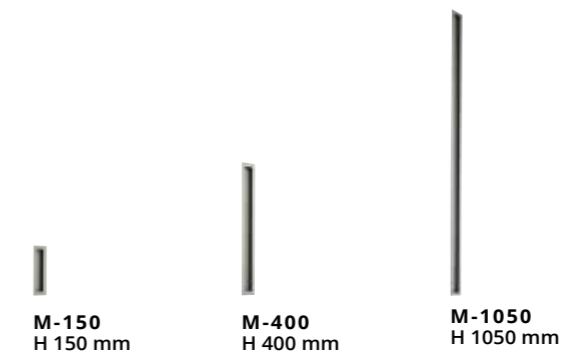

M-150/M-400/M-1050

Afwerkingen:
→ Gelakte rand - Gelakte bodem
→ Natuurlijk eiken of Amerikaans Noten rand - Gelakte bodem
→ Natuurlijk Eiken rand en bodem
→ Amerikaans Noten rand en bodem
Finishes:
→ Lacquered edge - Lacquered bottom
→ Edge in Natural Oak or American Walnut
Lacquered bottom
→ Edge - Bottom in Natural Oak
→ Edge - Bottom in American Walnut