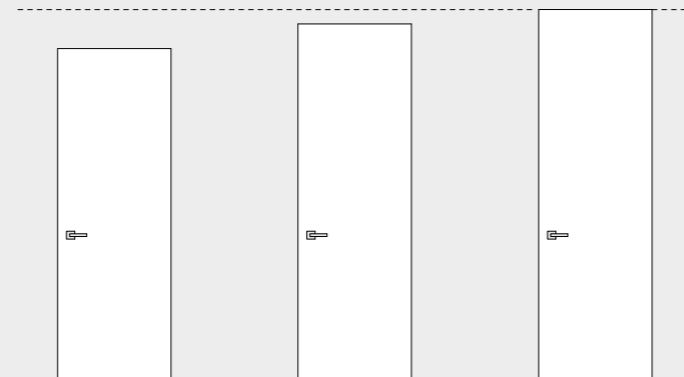

**Technische
specificaties**

Technical details

W-Line Onzichtbare draaideur | Flush swing door

Onzichtbare draaideur

Opbouw gelijk met de wand en grote maatvrijheid in breedte en hoogte. W-Line deuren kunnen reiken tot aan het plafond, met of zonder traverse, voor een effect van totale lineariteit tussen de deur en het plafond.

Flush swing door

Flush to wall structures and big freedom in both width and height dimensions, even if in ceiling solution. B-Line reaches the ceiling, with or without beam, in order to have a total linearity between door panel and ceiling.