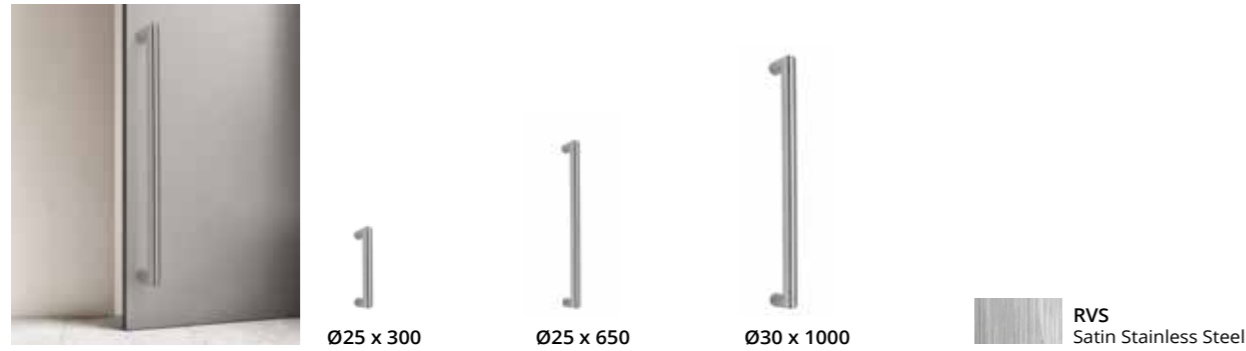

Deurgrepen voor schuifdeuren | Handles - swing doors

R-10 Deurgreep / handle

Deurgrepen voor schuifdeuren | Handles - sliding doors

S-68

Rondò T-48

Ring Q-65

M-150/M-400/M-1050

R-10 Deurgreep / handle