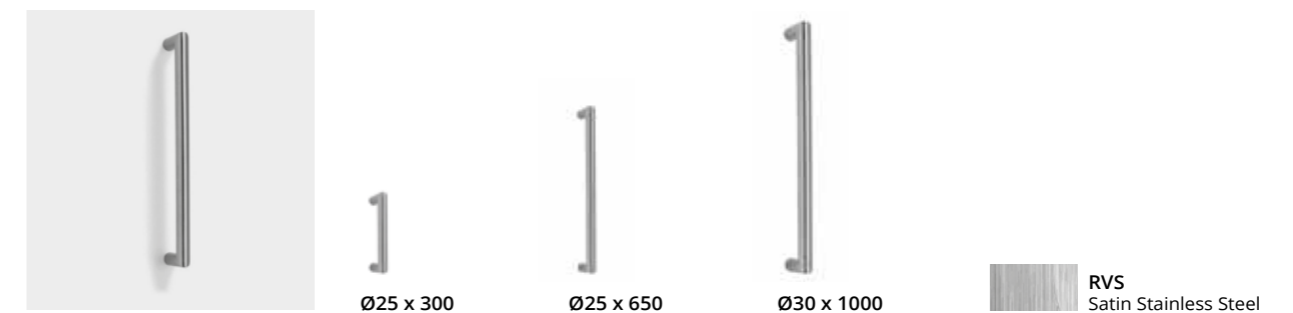

Deurgrepen voor schuifdeuren | Handles - swing doors

R-10 Deurgreep / handle

Deurgrepen voor schuifdeuren | Handles - sliding doors

S-68

Rondò T-48

Ring Q-65

M-150/M-400/M-1050

R-10 Deurgreep / handle