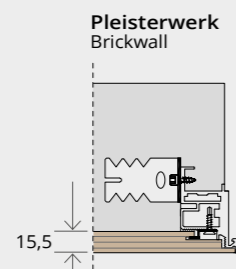

Pleisterwerk
Brickwall

Boiserie verbinding met W-Line duwersie kozijn

Boiserie connection
with W-Line push frame

Pleisterwerk
Brickwall