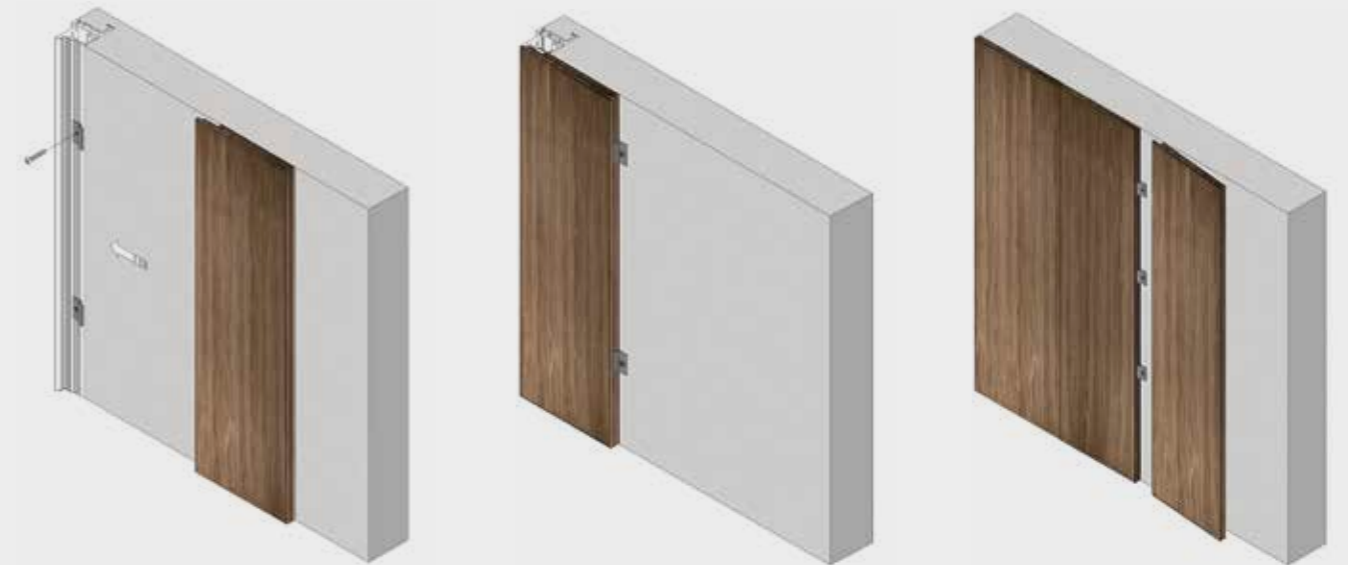

Verticale Boiserie | Vertical Boiserie

Installatie van het eerste paneel
Installation of the starting panel

Bevestiging van het eerste paneel
Anchor of the starting panel

Installatie van overige panelen
Installation of following panels