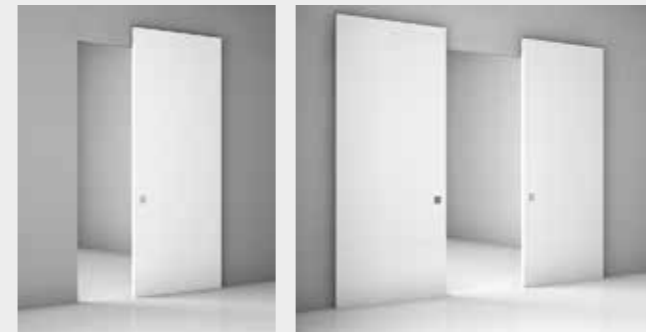

Installatie van overige panelen
Installation of following panels

W-Move Schuifdeur | Sliding door

Sky

Enkel of dubbel met ingebouwde plafonrails
Single or double sliding door with built-in rail

Multy

Vóór de wand schuivend systeem met ingenieus design
Single or double sliding door with sliding system on wheels

Basic

Schuifdeurrails en koef voor enkele of dubbele deur
Single or double sliding door with cover-profile

Magic

Schuifstelsel (vóór de wand) dat onzichtbaar is
Single or double sliding door with hidden rail