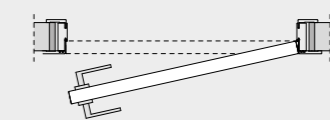

Enkeldeurs
Single

Breedte van 600 tot 1000 mm
Width from 600 to 1000 mm