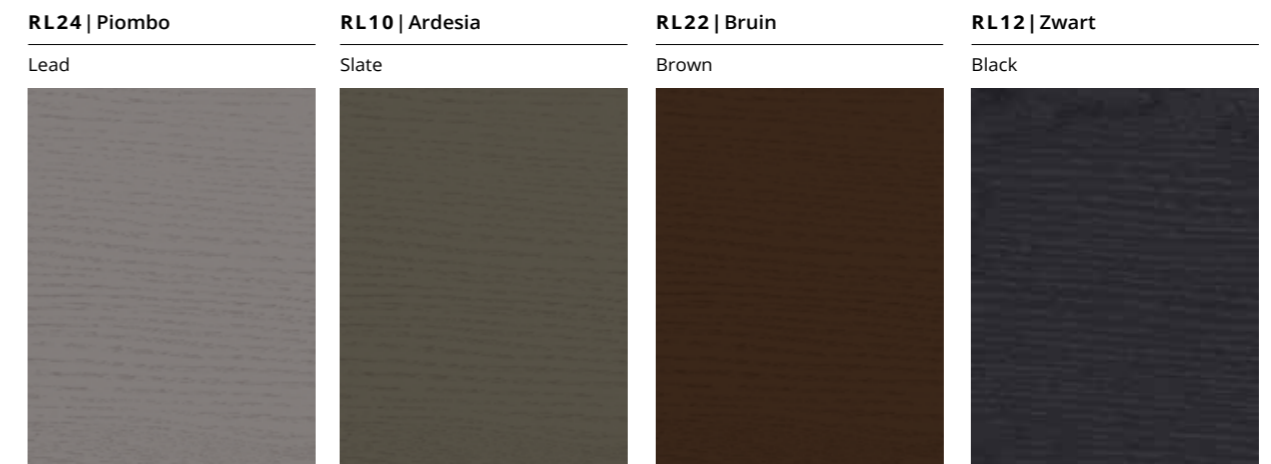

*

Op aanvraag ook beschikbaar in verticaal motief | Vertical vein is available upon request

Mat en hoogglans gelakt | Matt and Glossy Lacquered

LO01 Mat Wit Matt White 	LO02 Mat Roomwit Matt Butter 	LO25 Mat "Ice" Matt Ice 	LO20 Mat "Cloud" Matt Cloud 
LL01 Hoogglans Wit Glossy White 	LL02 Hoogglans Roomwit Glossy Butter 	LL25 Hoogglans "Ice" Glossy Ice 	LL20 Hoogglans "Cloud" Glossy Cloud 
LO04 Mat Creme Matt Cream 	LO15 Mat "Canapa" Matt Hemp 	LO21 Mat "Salvia" Matt Sage 	LO23 Mat "Navy" Matt Navy 
LL04 Hoogglans Creme Glossy Cream 	LL15 Hoogglans "Canapa" Glossy Hemp 	LL21 Hoogglans "Salvia" Glossy Sage 	LL23 Hoogglans "Navy" Glossy Navy 
LO24 Mat "Piombo" Matt Lead 	LO10 Mat "Ardesia" Matt Slate 	LO22 Mat Bruin Matt Brown 	LO12 Mat Zwart Matt Black 
LL24 Hoogglans "Piombo" Glossy Lead 	LL10 Hoogglans "Ardesia" Glossy Slate 	LL22 Hoogglans Bruin Glossy Brown 	LL12 Hoogglans Zwart Glossy Black 